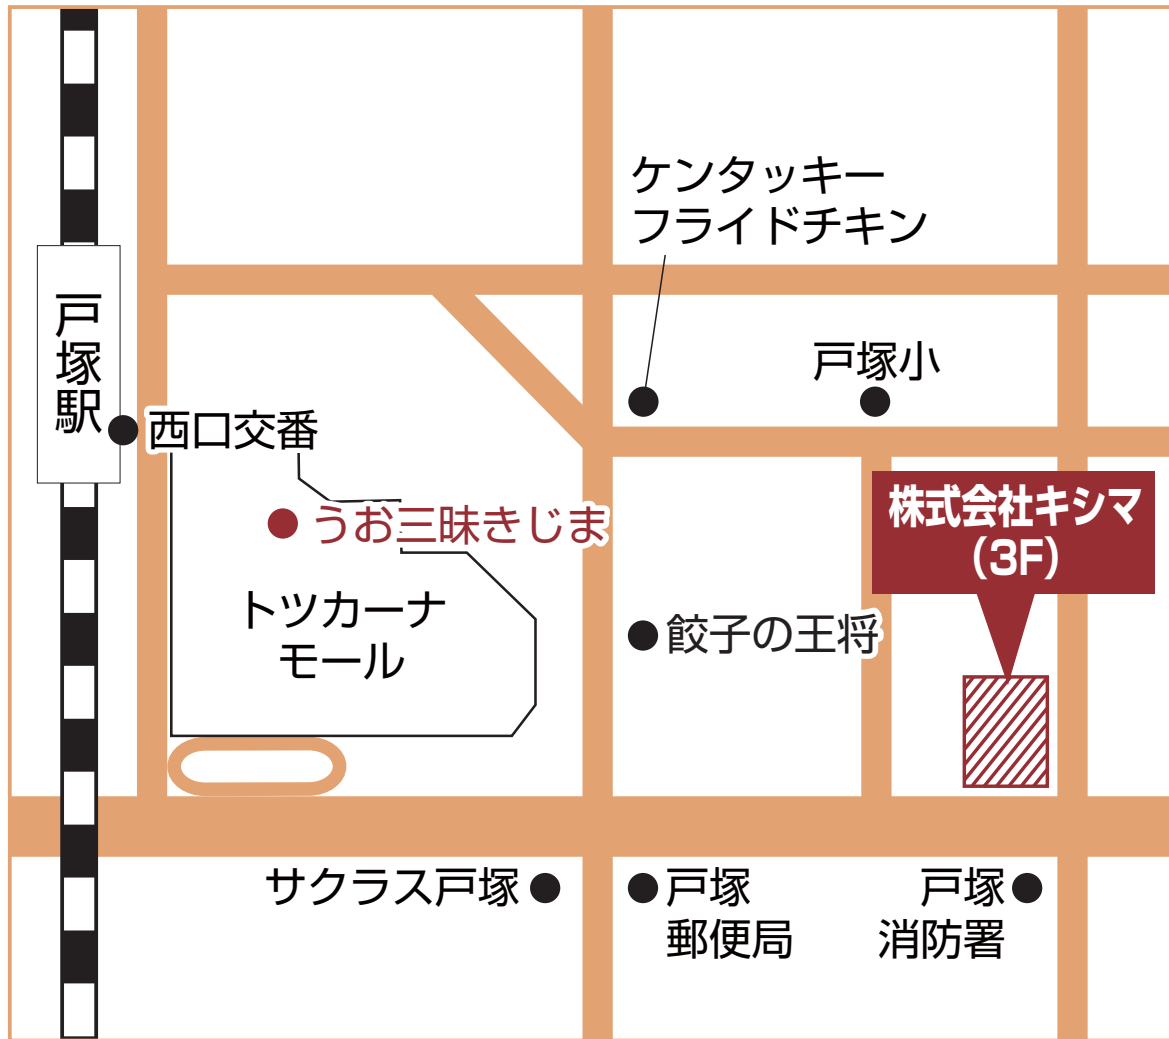

株式会社キシマへのご案内

JR戸塚駅徒歩8分(戸塚消防署向い)

TEL: **045-870-4068** (代)

住所：横浜市戸塚区戸塚町3970

※1Fは、「おもてなし館 きじま本陣」です。